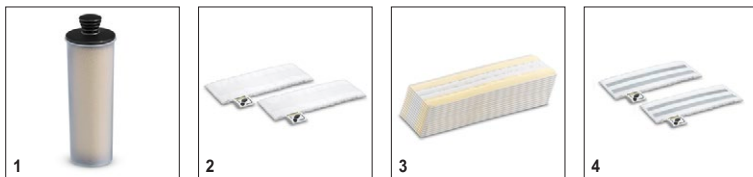

SC 2 Upright EasyFix 1.513-345.0

KÄRCHER

		№ для заказа	Количество				Цена	Описание	
Другое									
Картридж для защиты от накипи	1	2.863-018.0						Картридж для защиты от накипи эффективно удалит соли кальция из заправляемой воды. Устанавливается непосредственно в пароочиститель. Продлит срок службы вашего устройства. Просто установите его в пароочиститель SC 3 EasyFix.	☒
Комплекты текстильных салфеток									
Комплект микроволоконных салфеток к насадке для пола EasyFix	2	2.863-259.0	2 шт.					2 износостойкие и хорошо впитывающие влагу микроволоконные салфетки	☐
Одноразовые салфетки SC EasyFix	3	2.863-299.0	15 шт.					15 салфеток однократного применения к насадке для пола EasyFix, обеспечивающие быструю и гигиеничную очистку твердых напольных покрытий. Легко фиксируются на насадке при помощи крепления-липучки.	☐
Комплект абразивных салфеток к насадке для пола EasyFix	4	2.863-309.0	2 шт.					Абразивные салфетки для пола EasyFix удаляют даже стойкие пятна с каменных полов, нечувствительных к механическим воздействиям. Застежка-липучка позволяет легко прикреплять салфетку к насадке и снимать ее без контакта с грязью.	☐

■ Входит в комплект поставки   □ Доступные аксессуары.