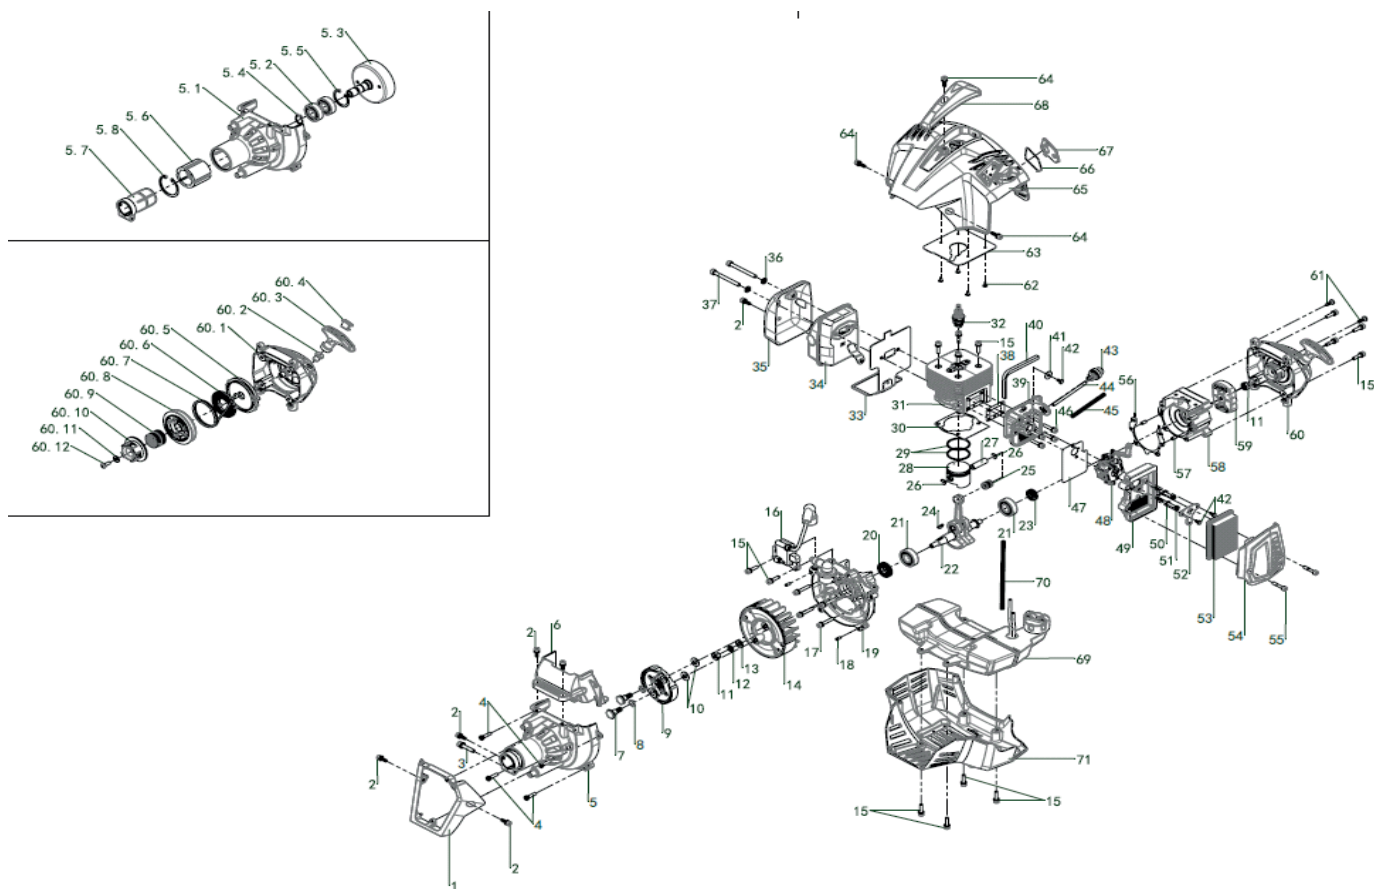

НЕТ ФОТО

**РТ 647**

**ТРИММЕР БЕНЗИНОВЫЙ**

АРТИКУЛ: 250 10 5510

EAN8 - 20097677+20097707

РЕЛИЗ: 03.2019

**ДЕТАЛИРОВКА ИЗДЕЛИЯ**

***PATRIOT***

**РИСУНОК А**  
АРТИКУЛ: 250 10 5510

#	АРТИКУЛ	ОПИСАНИЕ	КОЛ-ВО
A1	001515437	Декоративная панель	1
A2	001515438	Винт М5х14	6
A3	001515439	Винт М6х30	1
A4	001515440	Винт М5х20	4
A5	001515441	Чашка сцепления в сборе	1
A5.1	001515442	Корпус чашки сцепления	1
A5.2	001515443	Подшипник 6202	2
A5.3	001515444	Барабан сцепления (1Е40F)	1
A5.4	001515445	Стопорное кольцо Ф15	1
A5.5	001515446	Стопорное кольцо Ф35	1
A5.6	001515447	Амортизатор чашки	1
A5.7	001515448	Соединительная муфта	1
A5.8	001515449	Стопорное кольцо Ф45	1
A6	001515450	Соединительная плата	1
A7	001515451	Болт диска сцепления	2
A8	001515452	Пружинная шайба болта диска сцепления	2
A9	001515453	Диск сцепления (1Е40F)	1
A10	001515454	Шайба диска сцепления	3
A11	001515455	Контргайка М8	2
A12	001515456	Гровер Ф8	1
A13	001515457	Шайба Ф8	1
A14	001515458	Маховик (1Е40F)	1
A15	001515440	Винт М5х20	14
A16	001515459	Катушка зажигания (1Е40F)	1
A17	001515460	Винт М5х30	4

**ТАБЛИЦА К РИСУНОКУ В**

АРТИКУЛ: 250 10 5510

#	АРТИКУЛ	ОПИСАНИЕ	КОЛ-ВО
V9.9	001515553	Амортизирующая шайба	2
V9.10	001515554	Винт фиксатора руля	1
V9.11	001515555	Крышка антивибрационного крепления	1
V9.12	001515556	Пружина ручки	2
V9.13	001515515	Винт M5x12	1
V9.14	001515557	Саморез ST4.8x16	4
V9.15	001515540	Саморез ST4.2x16	1
V10	001515558	Руль управления в сборе	1
V10.1	001515559	Руль управления (труба)	1
V10.2	001515560	Насадка руля управления (левая)	1
V10.3	001515561	Ручка газа в сборе с тросом	1
V10.4	001515562	Винт M5x35	1
V11	001515563	Алюминиевый защитный кожух	1
V12	809115201	Нож трехлепестковый	1
V13	001515564	Чехол трехлепесткового ножа	1
V14	807114214	Триммерная катушка	1
V15	809115224	Нож (диск) 24 зуба	1
V16	001515565	Чехол ножа 24 зуба	2