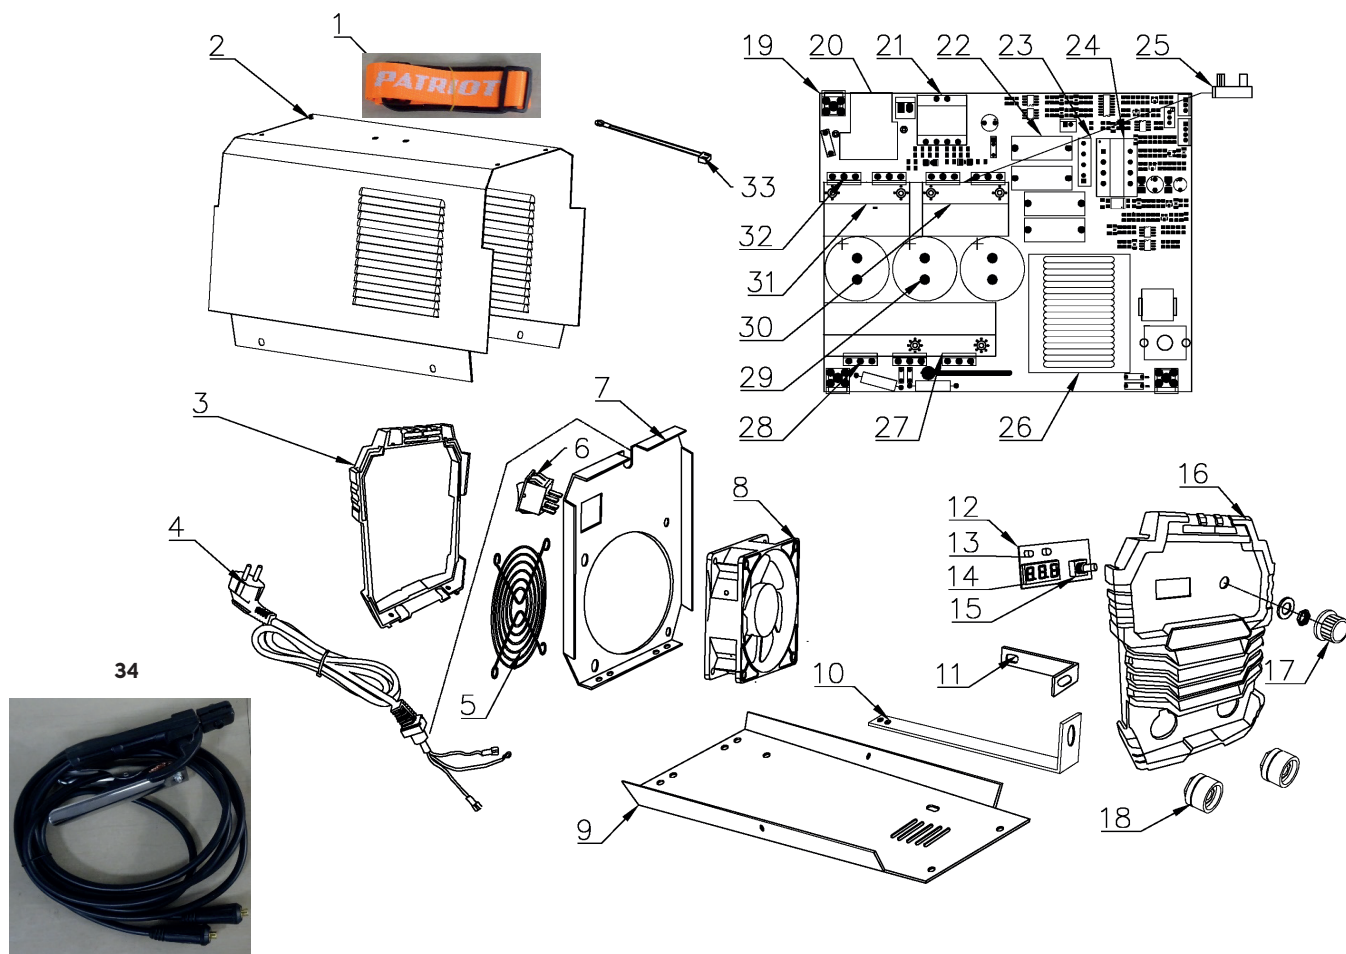

# **PATRIOT**

#	АРТИКУЛ	ОПИСАНИЕ	КОЛ-ВО
1	008030687	Ремень переноса	1
2	008030722	Крышка корпуса	1
3	008030689	Рамка задней панели	1
4	008030690	Сетевой кабель с вилкой	1
5	008030691	Защитная решётка вентилятора	1
6	008030692	Выключатель	1
7	008030723	Панель корпуса задняя	1
8	008030724	Вентилятор	1
9	008030725	Корпус	1
10	008030726	Шина клеммы длинная	1
11	008030727	Шина клеммы короткая	1
13	008030698	Индикатор перегрева (желтый)	1
13.1	008030699	Индикатор сети (зеленый)	1
14	008030728	Цифровой дисплей	1
15	008030729	Потенциометр	1
12-15	008030730	Плата панели управления в сборе	1
16	008030731	Панель корпуса передняя	1
17	008030704	Ручка регулировки	1
18	008030705	Разъем подключения проводов	2
20	008030732	Реле	1
21	008030733	Приводной трансформатор	1
22	008030734	Конденсатор СВВ	1
23	008030735	Коммутатор	1
24	008030736	Вспомогательный трансформатор	1