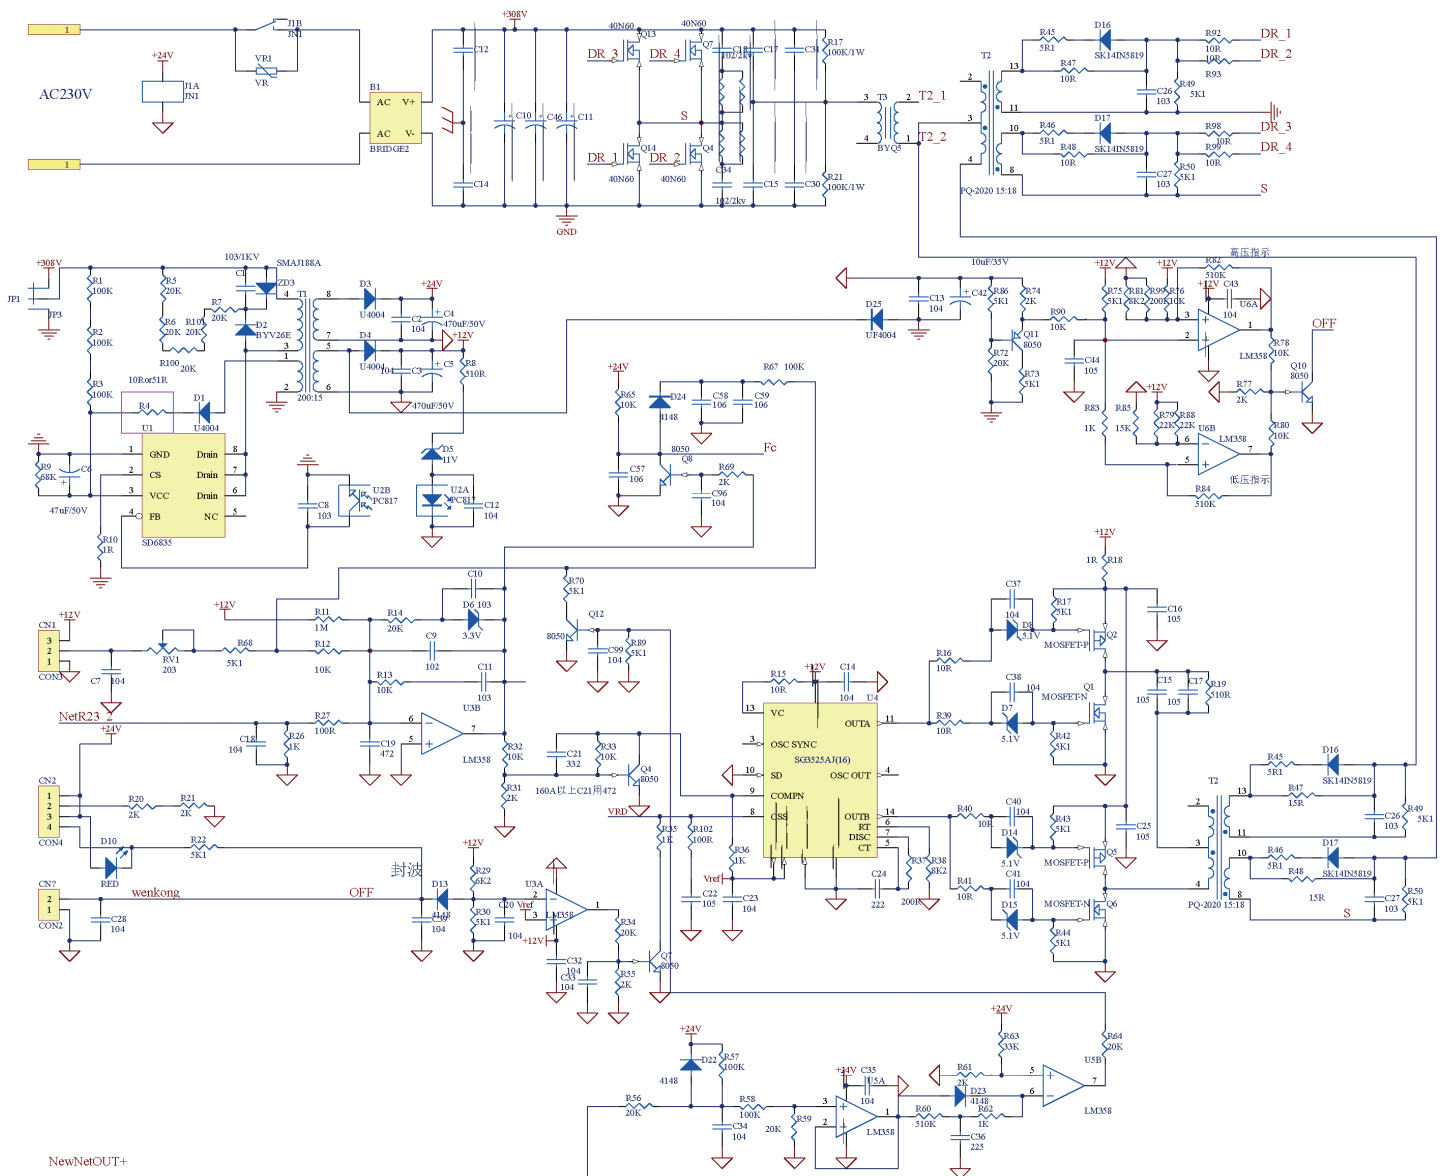

#	АРТИКУЛ	ОПИСАНИЕ	КОЛ-ВО
25	008030737	Выпрямительный мост	1
26	008030738	Главный трансформатор	1
27	008030739	Радиатор выпрямителя	1
28	008030740	Диод	1
29	008030741	Конденсатор	1
30	008030742	Радиатор А	1
31	008030743	Радиатор В	1
32	008030744	Транзистор IGBT	1
33	008030745	Термодатчик	1
19-33	008030746	Плата управления в сборе	1
34	008030721	Сварочные провода (комплект)	1