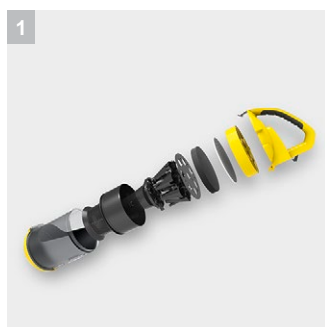

VC 3

Больше не нужно менять фильтр-мешки, а тем более покупать: Циклонный пылесос без мешка Керхер VC 3 с прозрачным контейнером, который можно мыть.

1 Мультициклонный фильтр

- Избавляет от дорогостоящей замены фильтр мешков.
- Контейнер можно споласкивать водой

2 HEPA фильтр

- Надежная система фильтрации. Пыльца и пылевые частицы, вызывающие аллергию задерживаются.
- Чистый воздух для здоровой среды обитания

3 Съёмная насадка для пола

- Возможность подключения линейки аксессуаров для уборки в различных условиях

4 Парковочная позиция

- Быстрое отключение аппарата при остановке уборки

VC 3

- Съемный контейнер для мусора
- Не требуется фильтр мешок
- HEPA фильтр (EN 1882:1998)

Технические характеристики

Номер для заказа	1.198-125.0	
Штрих-код (EAN)	4054278206738	
Потребляемая мощность	Вт	700
Радиус действия	м	7,5
Объем контейнера	л	0,9
Уровень шума	дБ	76
Параметры электросети	В / Гц	220–240 / 50–60
Вес без аксессуаров	кг	4,4
Размеры (длина x ширина x высота)	мм	388 x 269 x 334

Комплектация

Всасывающий шланг	м	1,5 / с изогнутой рукояткой
Телескопическая всасывающая трубка		■
Переключаемая насадка для сухой уборки		■
Фильтр HEPA 12 (EN1822:1998)		■
Автоматическое сматывание кабеля		■
Удобное положение при хранении		■
Щелевая насадка		■
Насадка для пола		■
Насадка-кисть для мебели		■