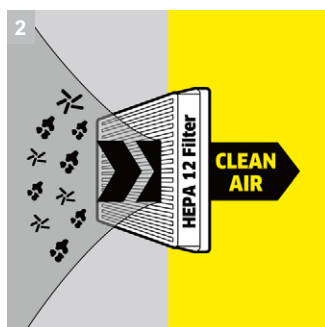

VC 3

Больше не нужно менять фильтр-мешки, а тем более покупать: Циклонный пылесос без мешка Керхер VC 3 с прозрачным контейнером, который можно мыть.

1 Мультициклонный фильтр

- Избавляет от дорогостоящей замены фильтр мешков.
- Контейнер можно споласкивать водой

2 HEPA фильтр

- Надежная система фильтрации. Пыльца и пылевые частицы, вызывающие аллергию задерживаются.
- Чистый воздух для здоровой среды обитания

3 Съёмная насадка для пола

- Возможность подключения линейки аксессуаров для уборки в различных условиях

4 Парковочная позиция

- Быстрое отключение аппарата при остановке уборки

VC 3

- Съемный контейнер для мусора
- Не требуется фильтр мешок
- HEPA фильтр (EN 1882:1998)

Технические характеристики

Номер для заказа	1.198-125.0	
Штрих-код (EAN)	4054278206738	
Потребляемая мощность	Вт	700
Радиус действия	м	7,5
Объем контейнера	л	0,9
Уровень шума	дБ	76
Параметры электросети	В / Гц	220–240 / 50–60
Вес без аксессуаров	кг	4,4
Размеры (длина x ширина x высота)	мм	388 x 269 x 334

Комплектация

Всасывающий шланг	м	1,5 / с изогнутой рукояткой
Телескопическая всасывающая трубка		■
Переключаемая насадка для сухой уборки		■
Фильтр HEPA 12 (EN1822:1998)		■
Автоматическое сматывание кабеля		■
Удобное положение при хранении		■
Щелевая насадка		■
Насадка для пола		■
Насадка-кисть для мебели		■