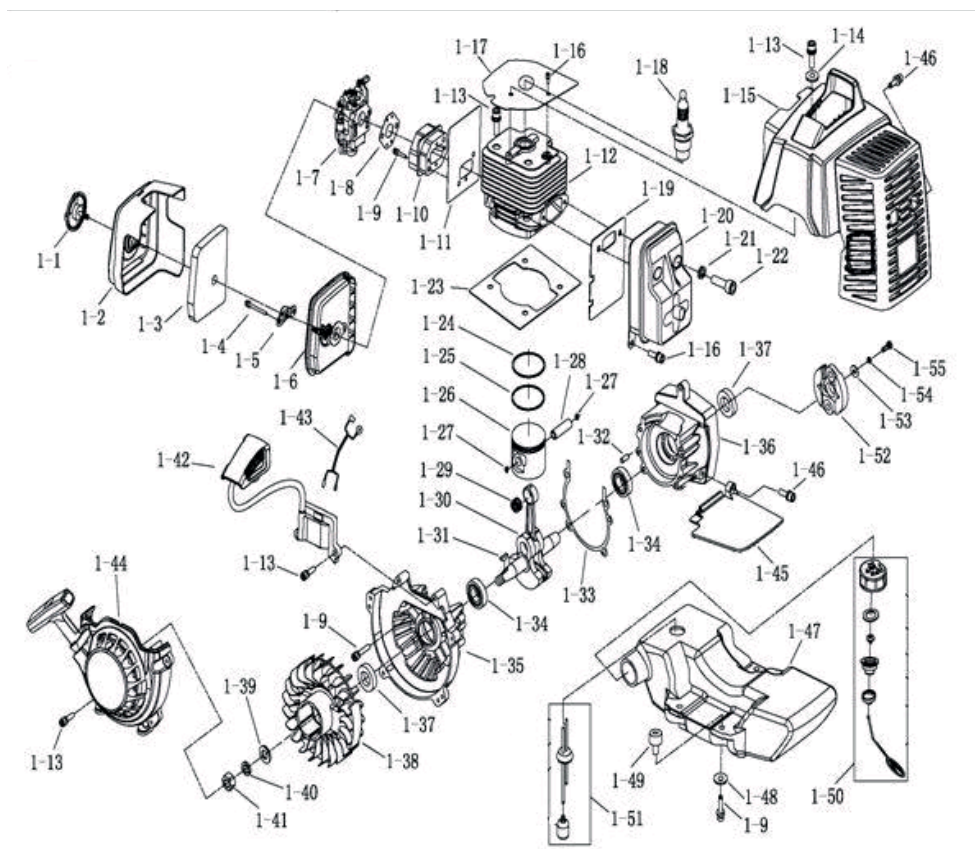

РИСУНОК В

АРТИКУЛ: 742 10 4470

#	АРТИКУЛ	ОПИСАНИЕ	КОЛ-ВО
B1-1	011510451	Винт барашек воздушного фильтра	1
B1-2	011510452	Крышка воздушного фильтра	1
B1-3	011510453	Фильтрующий элемент	1
B1-4	011510454	Винт M5x50	2
B1-5	011510455	Пластика крепления фильтра	1
B1-6	011510456	Основание воздушного фильтра	1
B1-1,B1-2,B1-3,B1-5,B1-6	011510457	Воздушный фильтр в сборе	1
B1-7	011510458	Карбюратор в сборе (1E48F)	1
B1-8	011510459	Прокладка карбюратора (1E48F)	1
B1-9	011510460	Винт M5x30	9
B1-10	011510461	Дамба карбюратора (1E48F)	1
B1-11	011510462	Прокладка дамбы карбюратора (1E48F)	1
B1-12	011510463	Цилиндр (1E48F)	1
B1-13	011510464	Винт M5x20	11
B1-14	011510465	Шайба	1
B1-15	011510466	Кожух двигателя	1
B1-16	011510467	Винт M5x12	2
B1-17	011510468	Дефлектор кожуха (верхний)	1
B1-18	020090114	Свеча зажигания	1
B1-19	011510469	Прокладка глушителя (1E48F)	1
B1-20	011510470	Глушитель (1E48F)	1
B1-21	011510471	Гровер Ф8	2
B1-22	011510472	Винт M8x25	2
B1-23	011510473	Прокладка цилиндра (1E48F)	1
B1-24	011510474	Кольцо поршня первое (1E48F)	1
B1-25	011510475	Кольцо поршня второе (1E48F)	1
B1-24,B1-25	011510509	Комплект поршневых колец (1E48F)