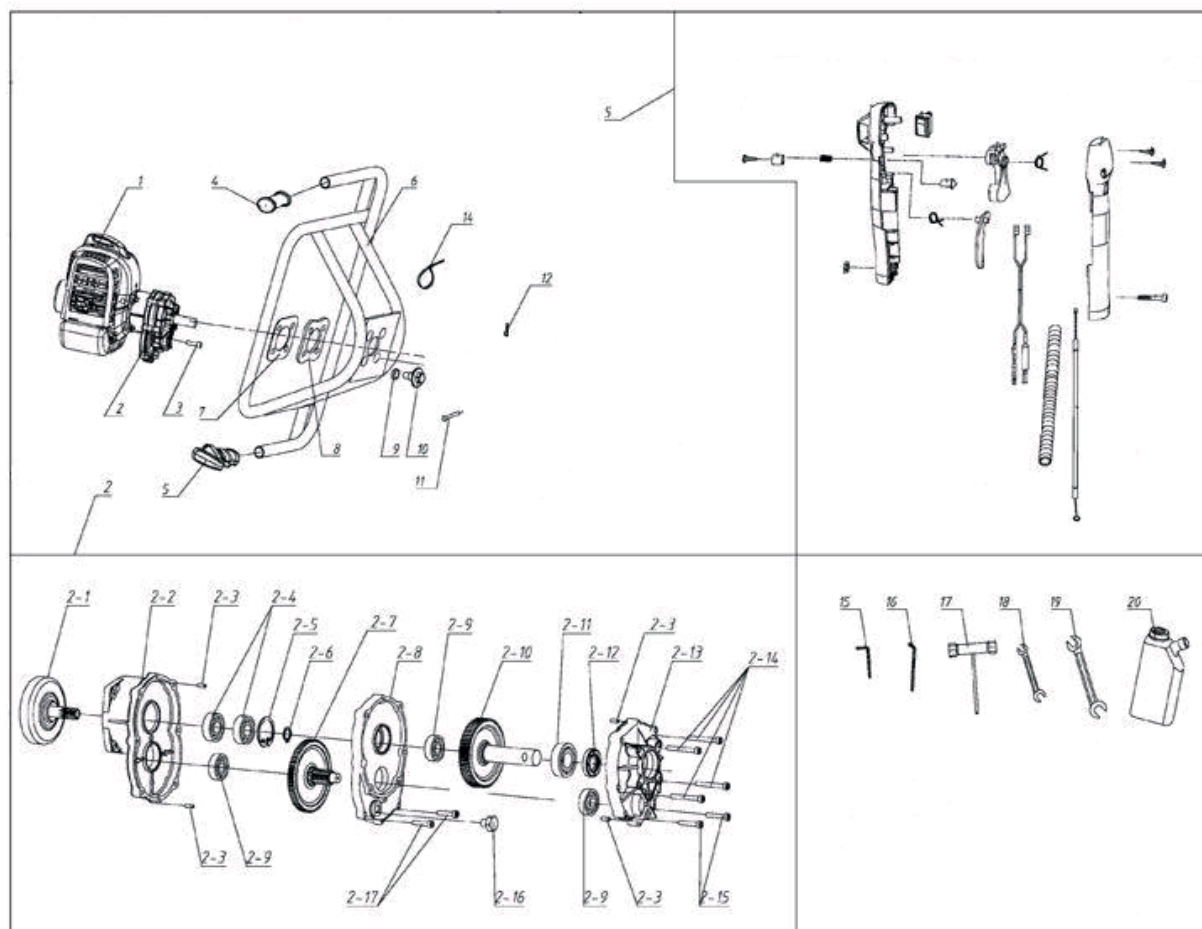

#	АРТИКУЛ	ОПИСАНИЕ	КОЛ-ВО
A1	011510410	Двигатель в сборе 1E48F	1
A2	011510411	Редуктор в сборе	1
A2-1	011510412	Барaban сцепления	1
A2-2	011510413	Крышка редуктора верхняя	1
A2-3	011510414	Направляющая 4x10	4
A2-4	011510415	Подшипник 6202-2RS/P5	2
A2-5	011510416	Стопорное кольцо Ф35	1
A2-6	011510417	Стопорное кольцо вала Ф15	1
A2-7	011510419	Первичная передача в сборе	1
A2-8	011510420	Средняя часть корпуса редуктора	1
A2-9	011510418	Подшипник 6201/P5	3
A2-10	011510423	Вторичная передача в сборе	1
A2-11	011510424	Подшипник 6004/OPEN	1
A2-12	011510428	Сальник 20x35x7	1
A2-13	011510425	Крышка редуктора нижняя	1
A2-14	011510426	Винт М5x45	4
A2-15	011510427	Винт М5x30	2
A2-16	011510422	Пробка редуктора М10x10	1
A2-17	011510421	Винт М5x25	2
A3	011510434	Винт М6x20	4
A4	011510430	Накладка рулевой рейки	1
A5	011510429	Ручка управления в сборе	1
A6	011510511	Рама управления	1
A7	011510435	Пластина редуктора (прокладка)	1
A8	011510436	Амортизационная подушка	1