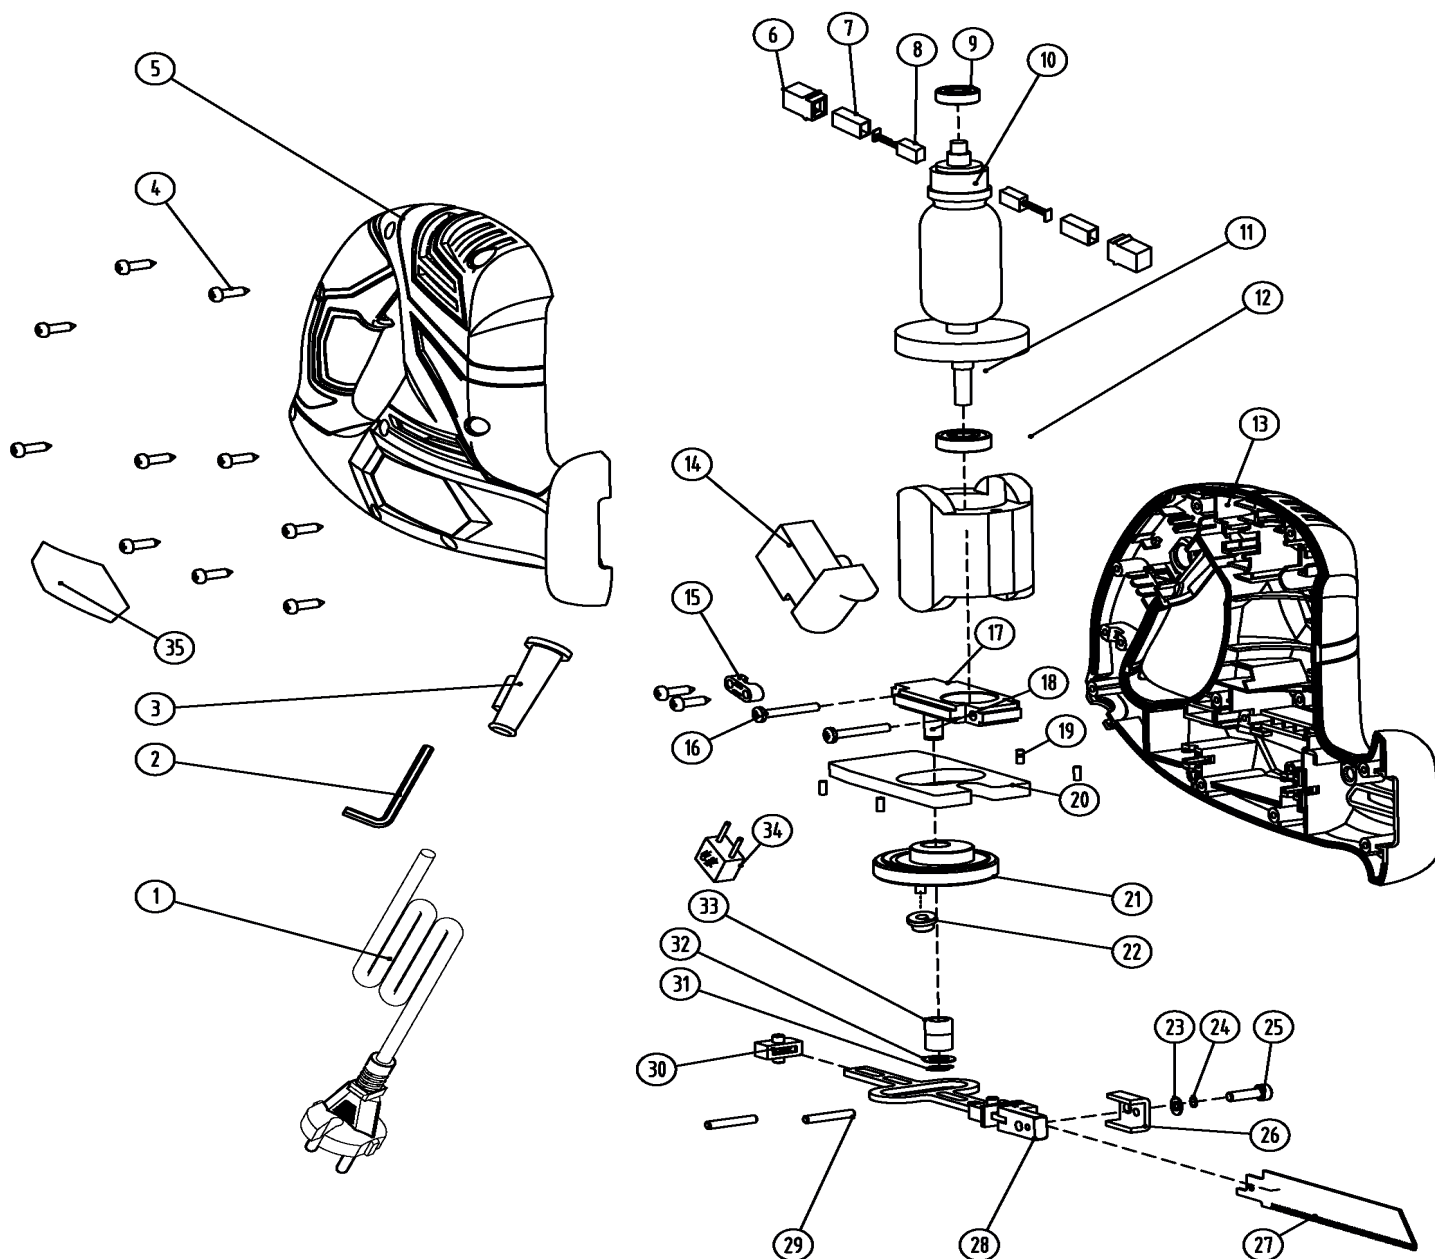

RS 505

ПИЛА САБЕЛЬНАЯ (САДОВАЯ)

АРТИКУЛ: 120 30 1450

EAN8 - 20088200

РЕЛИЗ: 03.2019

ДЕТАЛИРОВКА ИЗДЕЛИЯ

PATRIOT

РИСУНОК А
АРТИКУЛ: 120 30 1450

#	АРТИКУЛ	ОПИСАНИЕ	КОЛ-ВО
1	013536624	Кабель сетевой с вилкой	1
2	013536625	Шестигранник	1
3	013536626	Уплотнение кабеля	1
4	013536627	Саморез ST4x16	12
5	013536628	Корпус правая часть	1
6	013536629	Изолятор щёток	2
7	013536630	Щёткодержатель	2
8	013536631	Щётка угольная	2
9	013536632	Подшипник 607	1

ТАБЛИЦА К РИСУНКУ А

АРТИКУЛ: 120 30 1450

#	АРТИКУЛ	ОПИСАНИЕ	КОЛ-ВО
10	013536633	Ротор	1
11	013536634	Подшипник 609	1
12	013536635	Статор	1
13	013536636	Корпус левая часть	1
14	013536637	Выключатель	1
15	013536638	Фиксатор кабеля	1
16	013536639	Саморез ST4x30	2
17	013536640	Центральный кронштейн	1
18	013536641	Палец центрального кронштейна	1
19	013536642	Штырь балансира	4
20	013536643	Балансир	1
21	013536644	Шестерня передачи	1
22	013536645	Втулка штока	1
23	013536646	Шайба	1
24	013536647	Гровер	1
25	013536648	Винт M5x16	1
26	013536649	Прижимная пластина	1
27	013536650	Лезвие	1
28	013536651	Поршневой рычаг	1
29	013536652	Штифт рычага	2
30	013536653	Направляющая	1
31	013536654	Кольцо вала Ф8мм	1
32	013536655	Шайба вала	1
33	013536656	Подшипник НК0808	2
34	013536657	Конденсатор	1
35	013536658	Наклейка	2